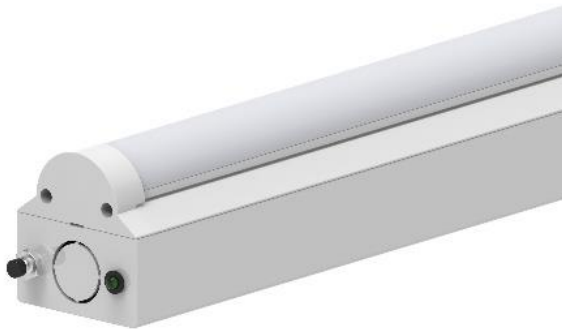

LED Balkenleuchte Batten **NOT** Tri-ColorLED Balkenleuchte Batten **NOT** Tri-Color

| Art. Nr. | Ausführung   |
|----------|--|
| 9099     | 17W, 2200lm, 3000/4000/5000K, L 1200 × B 55 × H 58 mm, Not 3 h aut. Selbsttest |
| 9098     | 32W, 3700lm, 3000/4000/5000K, L 1200 × B 55 × H 58 mm, Not 3 h aut. Selbsttest |
| 9138     | 28W, 3400lm, 3000/4000/5000K, L 1500 × B 55 × H 58 mm, Not 3 h aut. Selbsttest |
| 9465     | 45W, 5400lm, 3000/4000/5000K, L 1500 × B 55 × H 58 mm, Not 3 h aut. Selbsttest |
| 9139     | 56W, 6500lm, 3000/4000/5000K, L 1500 × B 55 × H 58 mm, Not 3 h aut. Selbsttest |

Gehäuse aus Aluminium, weiss lackiert, 2-teilig (Grundplatte und Leuchtkörper), Abdeckung PMMA opal, Endkappen aus Kunststoff, integrierter Konverter, Lichtfarbe über Dip-Switch verstellbar, Notleuchte mit Selbsttest, inkl. Akku Brenndauer 3 h. Schutzklasse I, Schutzart IP20, 50 000 h (L80), 2 Jahre Garantie.