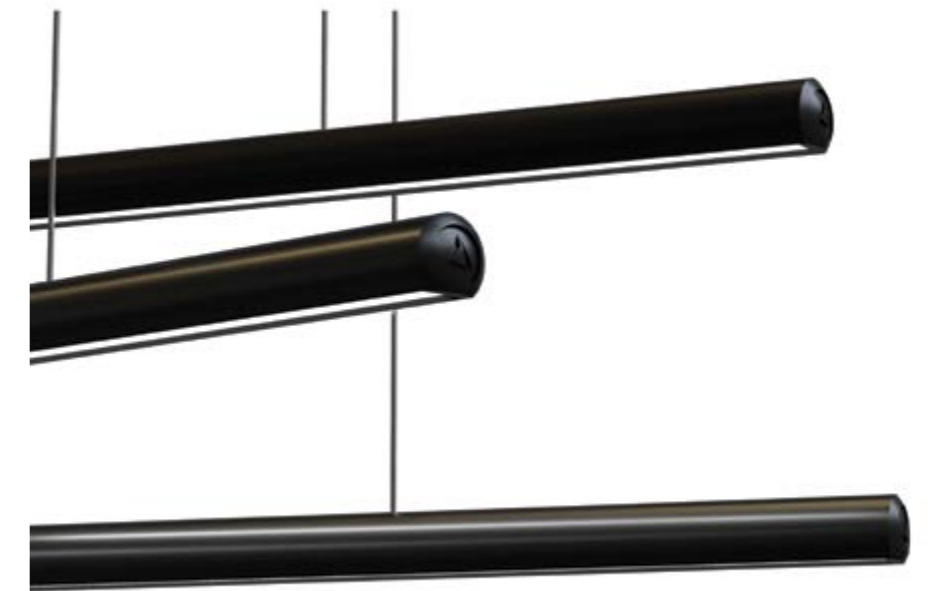

ALARIK SLIM ROUND

ALARIK SLIM | PLAYFUL CREATION